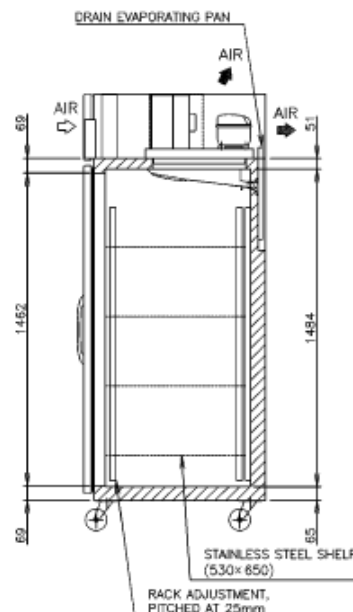

HRE70B / HFE70B

Uprights/ Armoires de stockage/ Verticales/ Koel- en vrieskasten/ Kuhlstränke

Net capacity Capacité Capacidad Neta Netto capaciteit Netto Inhalt		631 L
Temperature Température Temperatura Temperatuur Temperaturbereich	HRE	min. 0 °C max. 16 °C
	HFE	min. -27 °C max. -16 °C
Dimensions (WxDxH mm) Dimensions (LxPxH mm) Dimensiones (AxPxH mm) Afmetingen (BxDxH mm) Maße (BxTxH mm)		700 x 850 x 2040
Electrical supply Electricité Alimentación Spanning Spannung		1/220-240V/50Hz
Electrical consumption Consommation électrique Potencia Electrisch verbruik Anschlussleistung	HRE	348 W/h
	HFE	572 W/h
Refrigerant Réfrigérant Refrigerante Koelmiddel Kältemittel	HRE	R134A
	HFE	R404A
Weight Net/ Gross Poids Net/ Brut Peso neto/ Bruto Gewicht Netto/ Bruto Gewicht Netto/ Bruto		116 kg/ 131 kg

Cabinets are supplied with 4 shelves.
Adjustable legs instead of castors are optional.

Armoires livrées avec 4 grilles.
Livrées avec 4 roulettes, pieds en option.

Los armarios vienen con 4 estanterías.
Opción de patas regulables en vez de ruedas.

Koel-/vrieskasten worden geleverd met 4 roosters.
Stelpoten i.p.v. zwenkwielen op aanvraag verkrijgbaar.

Schränke werden mit 4 Rosten geliefert.
Höhenverstellbare Füße anstelle von Rollen sind optional.

HOSHIZAKI

www.hoshizaki.com