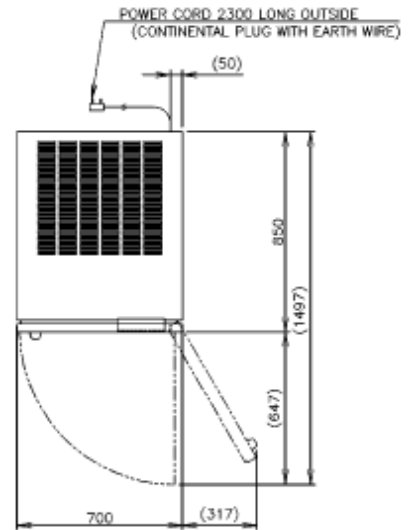

HRE70B / HFE70B

Uprights/ Armoires de stockage/ Verticales/ Koel- en vrieskasten/ Kuhlstränke

Net capacity Capacité Capacidad Neta Netto capaciteit Netto Inhalt		631 L
Temperature Température Temperatura Temperatuur Temperaturbereich	HRE	min. 0 °C max. 16 °C
	HFE	min. -27 °C max. -16 °C
Dimensions (WxDxH mm) Dimensions (LxPxH mm) Dimensiones (AxPxH mm) Afmetingen (BxDxH mm) Maße (BxTxH mm)		700 x 850 x 2040
Electrical supply Electricité Alimentación Spanning Spannung		1/220-240V/50Hz
Electrical consumption Consommation électrique Potencia Electrisch verbruik Anschlussleistung	HRE	348 W/h
	HFE	572 W/h
Refrigerant Réfrigérant Refrigerante Koelmiddel Kältemittel	HRE	R134A
	HFE	R404A
Weight Net/ Gross Poids Net/ Brut Peso neto/ Bruto Gewicht Netto/ Bruto Gewicht Netto/ Bruto		116 kg/ 131 kg

Cabinets are supplied with 4 shelves.
Adjustable legs instead of castors are optional.

Armoires livrées avec 4 grilles.
Livrées avec 4 roulettes, pieds en option.

Los armarios vienen con 4 estanterías.
Opción de patas regulables en vez de ruedas.

Koel-/vrieskasten worden geleverd met 4 roosters.
Stelpoten i.p.v. zwenkwielen op aanvraag verkrijgbaar.

Schränke werden mit 4 Rosten geliefert.
Höhenverstellbare Füße anstelle von Rollen sind optional.

HOSHIZAKI

www.hoshizaki.com