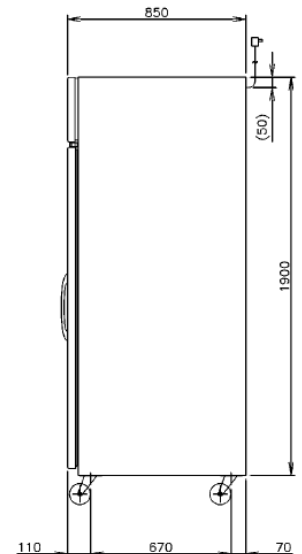

HRE70B / HFE70B

Uprights/ Armoires de stockage/ Verticales/ Koel- en vrieskasten/ Kuhlstränke

Net capacity Capacité Capacidad Neta Netto capaciteit Netto Inhalt		631 L
Temperature Température Temperatura Temperatuur Temperaturbereich	HRE	min. 0 °C max. 16 °C
	HFE	min. -27 °C max. -16 °C
Dimensions (WxDxH mm) Dimensions (LxPxH mm) Dimensiones (AxPxH mm) Afmetingen (BxDxH mm) Maße (BxTxH mm)		700 x 850 x 2040
Electrical supply Electricité Alimentación Spanning Spannung		1/220-240V/50Hz
Electrical consumption Consommation électrique Potencia Electrisch verbruik Anschlussleistung	HRE	348 W/h
	HFE	572 W/h
Refrigerant Réfrigérant Refrigerante Koelmiddel Kältemittel	HRE	R134A
	HFE	R404A
Weight Net/ Gross Poids Net/ Brut Peso neto/ Bruto Gewicht Netto/ Bruto Gewicht Netto/ Bruto		116 kg/ 131 kg

Cabinets are supplied with 4 shelves.
Adjustable legs instead of castors are optional.

Armoires livrées avec 4 grilles.
Livrées avec 4 roulettes, pieds en option.

Los armarios vienen con 4 estanterías.
Opción de patas regulables en vez de ruedas.

Koel-/vrieskasten worden geleverd met 4 roosters.
Stelpoten i.p.v. zwenkwielen op aanvraag verkrijgbaar.

Schränke werden mit 4 Rosten geliefert.
Höhenverstellbare Füße anstelle von Rollen sind optional.

HOSHIZAKI

www.hoshizaki.com