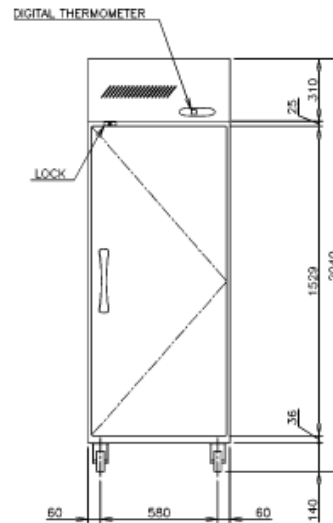

HRE70B / HFE70B

Uprights/ Armoires de stockage/ Verticales/ Koel- en vrieskasten/ Kuhlstränke

Net capacity Capacité Capacidad Neta Netto capaciteit Netto Inhalt		631 L
Temperature Température Temperatura Temperatuur Temperaturbereich	HRE	min. 0 °C max. 16 °C
	HFE	min. -27 °C max. -16 °C
Dimensions (WxDxH mm) Dimensions (LxPxH mm) Dimensiones (AxPxH mm) Afmetingen (BxDxH mm) Maße (BxTxH mm)		700 x 850 x 2040
Electrical supply Electricité Alimentación Spanning Spannung		1/220-240V/50Hz
Electrical consumption Consommation électrique Potencia Electrisch verbruik Anschlussleistung	HRE	348 W/h
	HFE	572 W/h
Refrigerant Réfrigérant Refrigerante Koelmiddel Kältemittel	HRE	R134A
	HFE	R404A
Weight Net/ Gross Poids Net/ Brut Peso neto/ Bruto Gewicht Netto/ Bruto Gewicht Netto/ Bruto		116 kg/ 131 kg

Cabinets are supplied with 4 shelves.
Adjustable legs instead of castors are optional.

Armoires livrées avec 4 grilles.
Livrées avec 4 roulettes, pieds en option.

Los armarios vienen con 4 estanterías.
Opción de patas regulables en vez de ruedas.

Koel-/vrieskasten worden geleverd met 4 roosters.
Stelpoten i.p.v. zwenkwielen op aanvraag verkrijgbaar.

Schränke werden mit 4 Rosten geliefert.
Höhenverstellbare Füße anstelle von Rollen sind optional.

HOSHIZAKI

www.hoshizaki.com